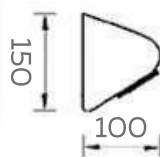

Светодиодный светильник BL-AN-MD-0306

-  11 / 22 Ватт
Мощность
-  1100 / 2 200лм
Световой поток
-  IP 40
Степень защиты
-  100 000 часов
Срок службы
-  5 лет
Гарантия

BL-AN-MD-0306-18 (11Вт)

BL-AN-MD-0306-21 (22Вт)