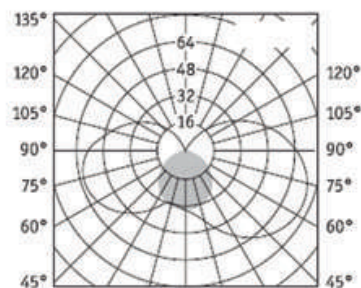

Комфортность: рассеянный свет не оказывает слепящего эффекта.
Экологически чистое производство (не содержит ртути и вредных веществ).
Полностью соответствует российским стандартам.

Конструкция светильников

1. ☒ В светильнике используются диоды производителей Osram / Samsung / Nichia / Оптоган
   - ☒ Светильник оснащен импульсным блоком питания с гальванической развязкой.
   - ☒ Корпус светильника изготовлен из листового металла толщиной 0,5 мм.
2. Окрашен белой полимерной порошковой краской, для защиты от коррозии.