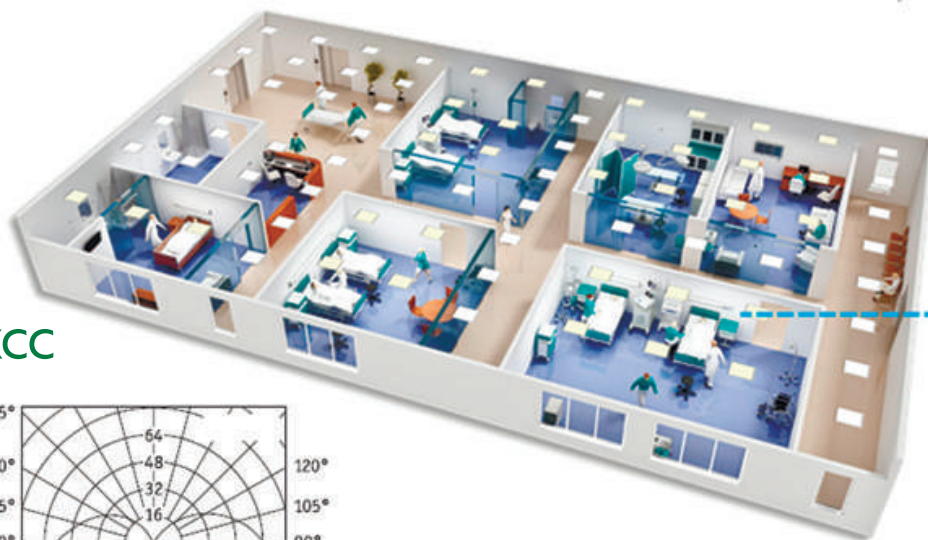

Светодиодный светильник BL-AN-MD-0306

-  11 / 22 Ватт
Мощность
-  1100 / 2 200лм
Световой поток
-  IP 40
Степень защиты
-  100 000 часов
Срок службы
-  5 лет
Гарантия

BL-AN-MD-0306-18 (11Вт)

BL-AN-MD-0306-21 (22Вт)

НОВИНКА

Прикроватный светильник
серии BL-AN-MD-03-06 (18 Вт)
Применение:
- палаты пациентов

КСС

Комфортность: рассеянный свет не оказывает слепящего эффекта.
Экологически чистое производство (не содержит ртути и вредных веществ).
Полностью соответствует российским стандартам.